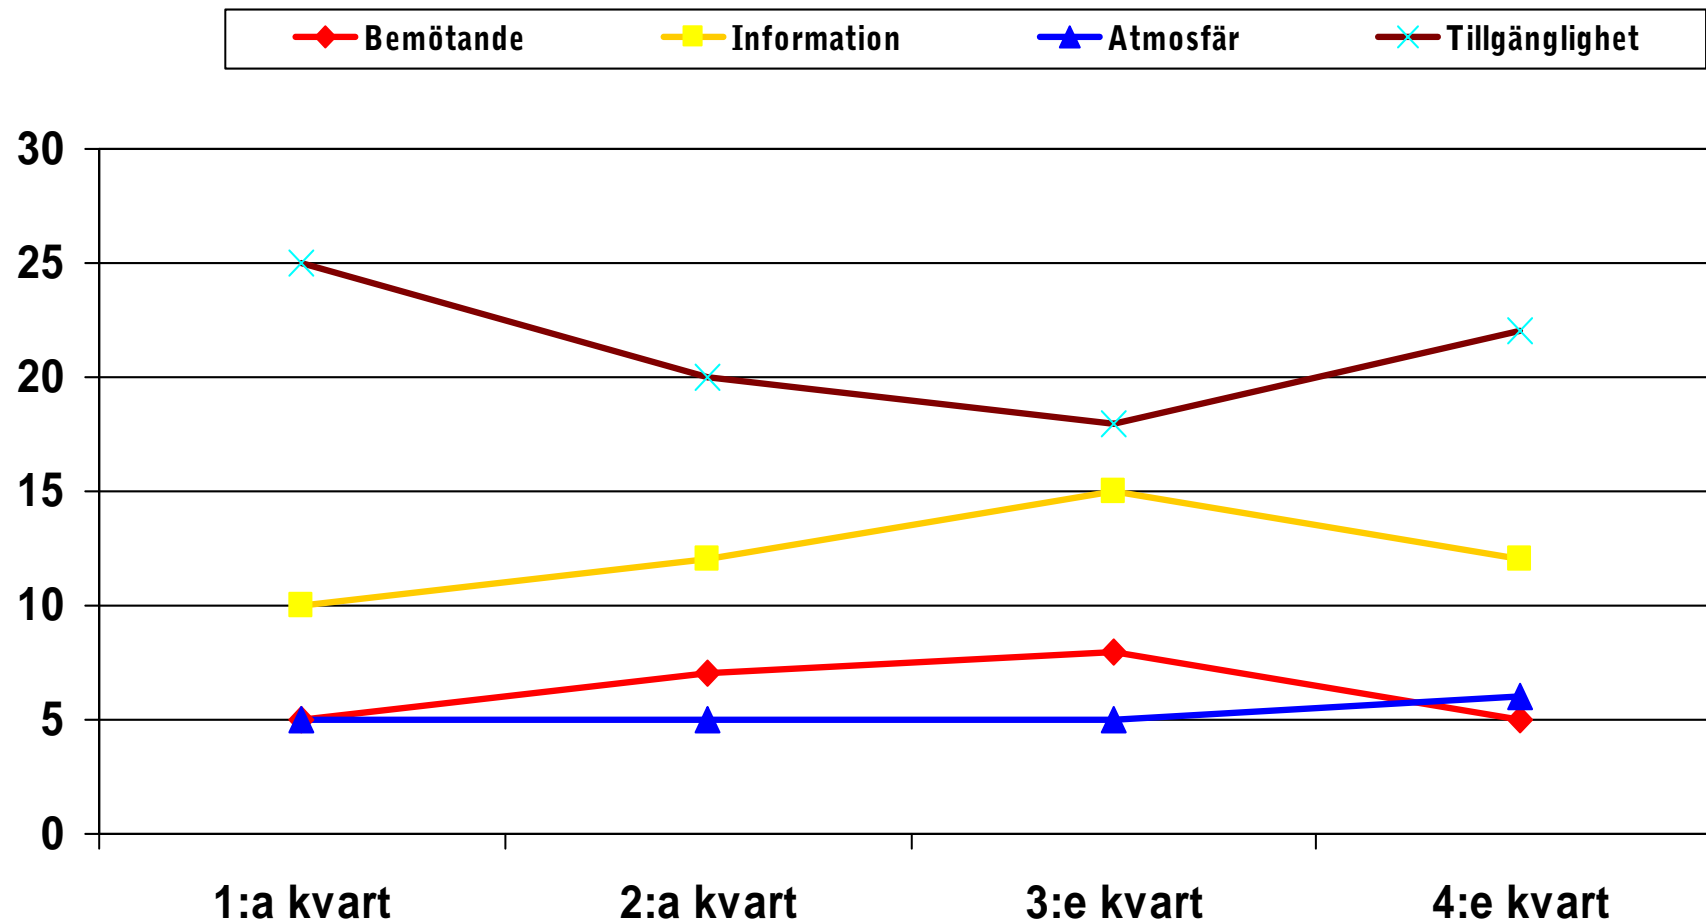

Åtgärdsindex per fråga

Åtgärdsindex - detaljerat

	Instämmer inte alls	Instämmer delvis	Instämmer till stor del	Instämmer helt	Ej aktuellt	Summa
Av allra största betydelse	6	13	48	350	7	424
Av stor betydelse	5	38	174	274	11	502
Av ganska stor betydelse	8	65	53	68	9	203
Av liten eller ingen betydelse	5	19	10	11	4	49
Ej aktuellt	2	2	0	12	116	132
Summa	26	137	285	715	147	

Åtgärdsindex n = 1147

BK	N BK	B LK	B AK	B GK	Något ÖK	ÖK
2%	8%	6%	15%	31%	30%	8%
24	94	70	174	350	346	89

Åtgärdsindex över tid

Åtgärdsindex per enhet