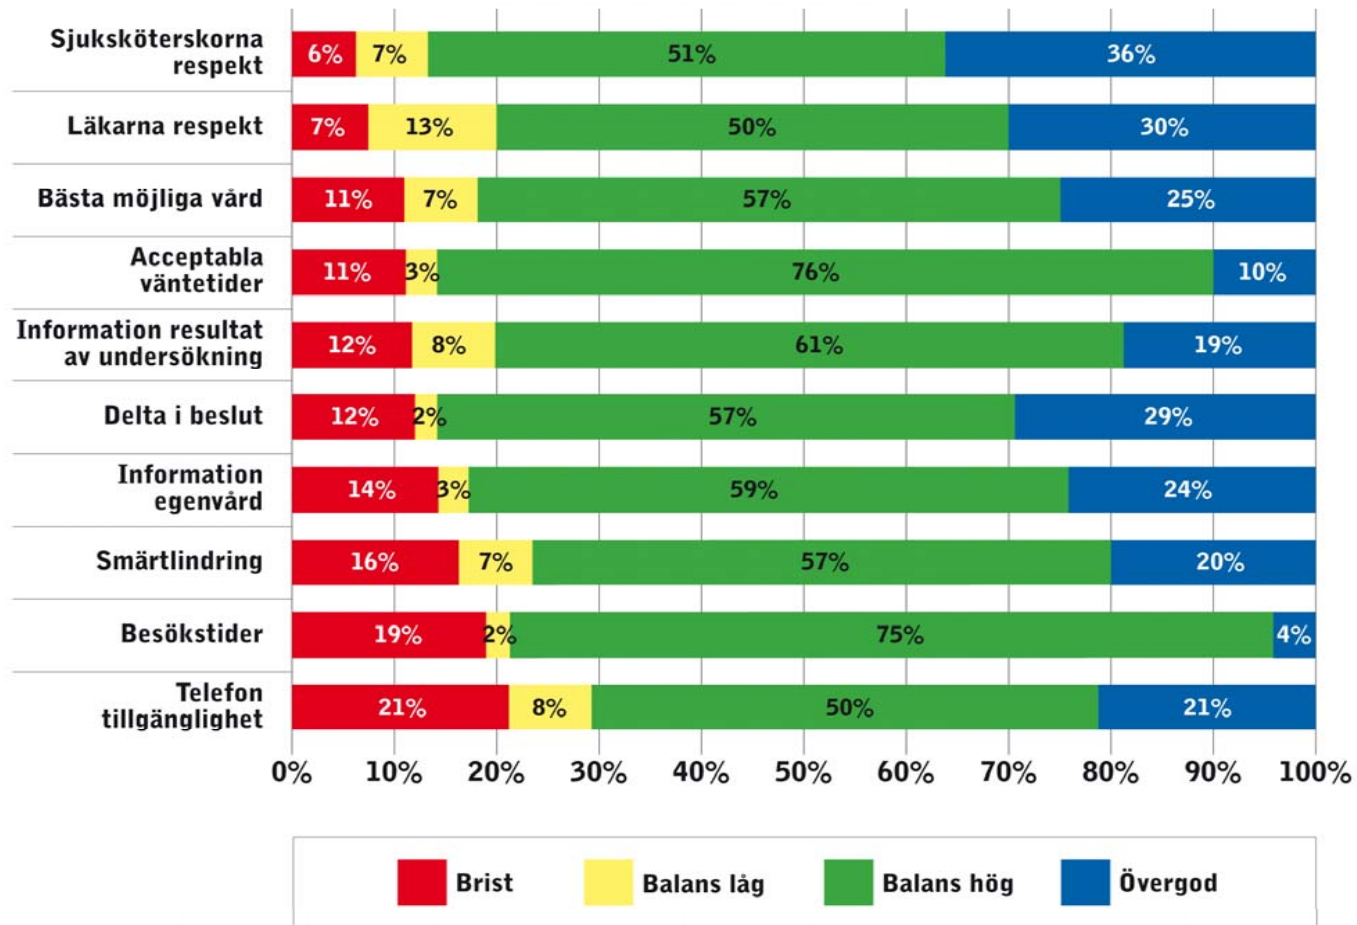

Åtgärdsindex per fråga

Åtgärdsindex - detaljerat

	Instämmer inte alls	Instämmer delvis	Instämmer till stor del	Instämmer helt	Ej aktuellt	Summa
Av allra största betydelse	6	13	48	350	7	424
Av stor betydelse	5	38	174	274	11	502
Av ganska stor betydelse	8	65	53	68	9	203
Av liten eller ingen betydelse	5	19	10	11	4	49
Ej aktuellt	2	2	0	12	116	132
Summa	26	137	285	715	147	

Åtgärdsindex n = 1147

BK	N BK	B LK	B AK	B GK	Något ÖK	ÖK
2%	8%	6%	15%	31%	30%	8%
24	94	70	174	350	346	89

Åtgärdsindex över tid

Åtgärdsindex per enhet